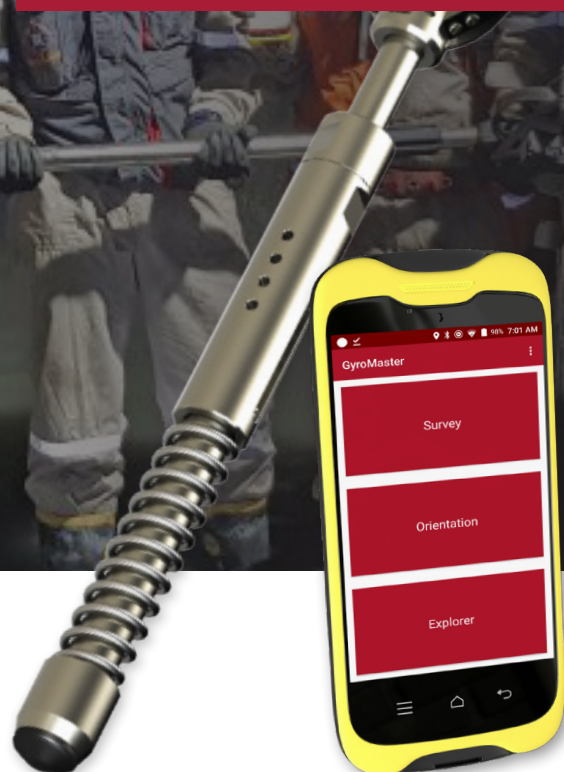

GyroMaster™

Инклинометрия скважин
при одновременном
извлечении керна

Автоматизированное
ПО гарантирует
точность данных

www.sptab.com | sales@sptab.com

Технические характеристики

Рабочие параметры

Точность зенитного угла	± 0.05°
Точность азимута	± 0.5° *
Точность измерения глубины	<0.1%
Ориентации скважины	Вертикальная и наклонная
Режим работы	Одноточечный, многоточечный, непрерывный
Режим работы	Батарейный/оффлайн, телеметрия/в реальном времени
Диапазон температур	От -20°C до 60°C (от -4 до 140°F)

GyroMaster™ использует технологии, позволяющие записывать данные для каждого сантиметра скважины. Стройте отчеты с высоким разрешением для самых сложных задач.

Удобное ПО отображает данные в реальном времени

Наше программное обеспечение гарантирует точность на всей протяженности скважины. GyroMaster™ передает данные в режиме реального времени и автоматически создает отчеты в формате pdf.

Извлекайте керн и проводите инклинометрию одновременно

Повышайте эффективность работы, выполняя две задачи одновременно. С Core Retriever™ вы можете одновременно извлекать керн и проводить инклинометрию скважины. Бурите быстрее, точнее и получите отличные результаты с нашим прибором GyroMaster™.