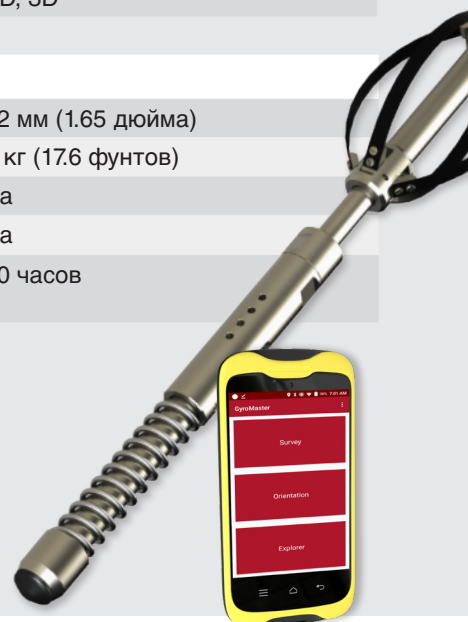

GyroMaster™

Инклинометрия скважин
при одновременном
извлечении керна

Автоматизированное
ПО гарантирует
точность данных

www.sptab.com | sales@sptab.com

Технические характеристики

Рабочие параметры

Точность зенитного угла	± 0.05°
Точность азимута	± 0.5° *
Точность измерения глубины	<0.1%
Ориентации скважины	Вертикальная и наклонная
Режим работы	Одноточечный, многоточечный, непрерывный
Режим работы	Батарейный/оффлайн, телеметрия/в реальном времени
Диапазон температур	От -20°C до 60°C (от -4 до 140°F)

*В зависимости от широты

Профили скважины

Вертикальный	Да
Наклонный	Да
Наклонно-направленное бурение	Да
Горизонтальное бурение	Да

Программное обеспечение

Формат экспорта	PDF, Excel, CSV, LAS
Отчет	Создается для любого интервала
Графика	2D, 3D

Оборудование

Диаметр	42 мм (1.65 дюйма)
Вес	8 кг (17.6 фунтов)
Работа во время бурения	Да
Ударопрочный	Да
Время работы от батареи	20 часов

Для максимальной точности

воспользуйтесь непрерывным режимом работы

GyroMaster™ использует технологии, позволяющие записывать данные для каждого сантиметра скважины. Стройте отчеты с высоким разрешением для самых сложных задач.

Удобное ПО отображает данные в реальном времени