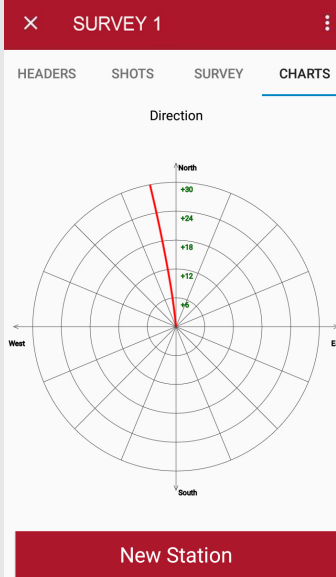

Core Retriever™

Извлекайте керн и
проводите измерения
одновременно

Используется совместно
с гироскопическим
инклинометром
GyroMaster™

СПЕЦИФИКАЦИЯ

Характеристики

Точность азимута	± 0.5°
Точность зенитного угла	± 0.05°
Точность определения координат скважины в непрерывном режиме	<0.1 %

Температурный диапазон	от -20°C до 60°C
Гидростатическое давление	50 МПа (5000м)

Ударные нагрузки:	
максимальное ускорение	1000 g
длительность удара	1 мс

Диаметр прибора по центраторам	N, H, P
Вес	10 кг

Горизонтальная Проекция

Результаты Измерений

HEADERS	SHOTS	SURVEY	CHARTS
Depth (m)	Incl. (°)	Azim. (°)	ALT (m)
0.00	-0.35	354.33	0.00
3.00	-0.35	353.04	-0.02
6.00	-0.35	351.75	-0.04
9.00	-0.35	350.46	-0.05
12.00	-0.35	349.67	-0.07
15.00	-0.35	349.12	-0.09
18.00	-0.35	348.57	-0.11
21.00	-0.35	348.01	-0.13
24.00	-0.35	347.46	-0.15
27.00	-0.35	346.91	-0.16
30.00	-0.34	346.36	-0.18

Исследование скважины и извлечение керна

Выполняйте работу, совмещая две задачи в одну - с комплектом Core Retriever™ Вы можете одновременно извлекать из скважины керн и измерять траекторию скважины. Бурите быстрее, стройте точную карту месторождения и получайте отличные результаты.