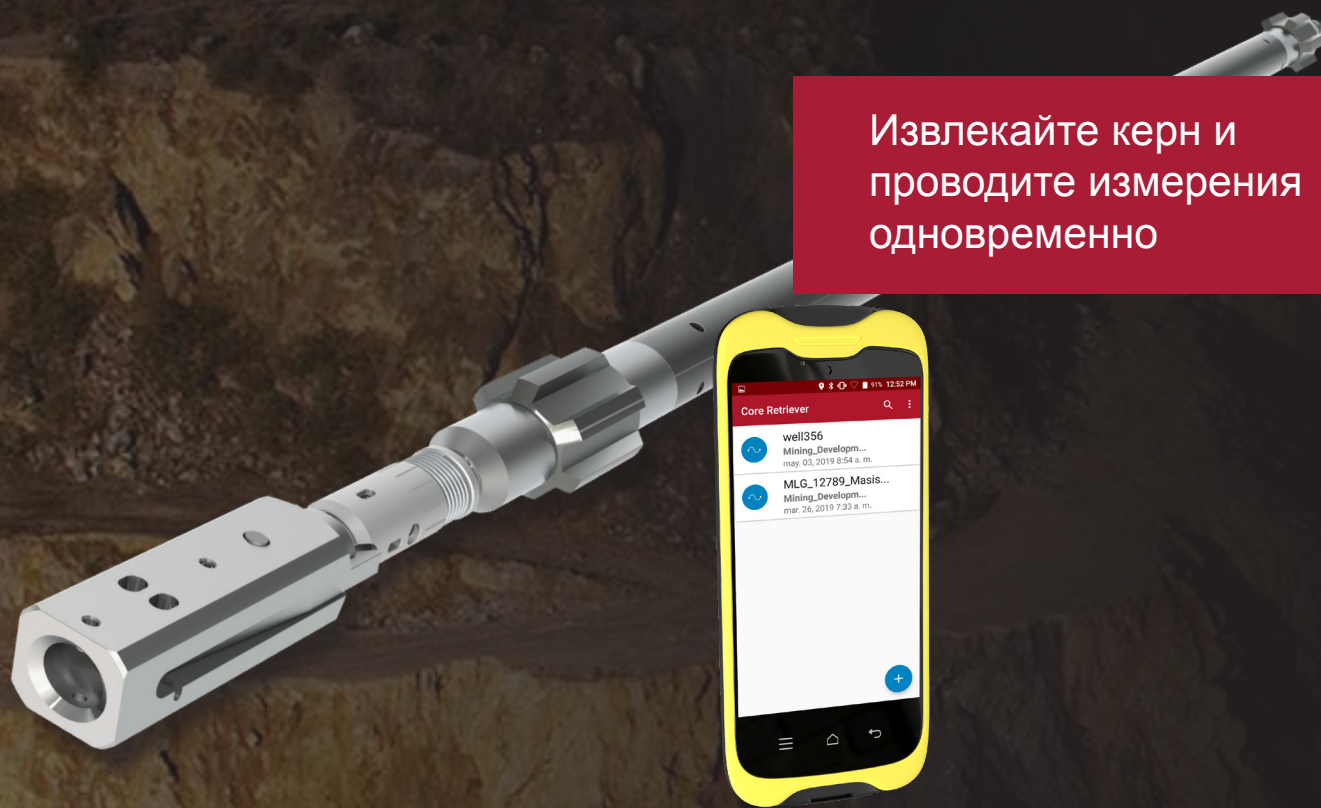

Core Retriever™

Извлекайте керн и
проводите измерения
одновременно

Используется совместно
с гироскопическим
инклинометром
GyroMaster™

СПЕЦИФИКАЦИЯ

Характеристики

Точность азимута	± 0.5°
Точность зенитного угла	± 0.05°
Точность определения координат скважины в непрерывном режиме	<0.1 %

Температурный диапазон	от -20°C до 60°C
Гидростатическое давление	50 МПа (5000м)

Ударные нагрузки:	
максимальное ускорение	1000 g
длительность удара	1 мс

Диаметр прибора по центраторам	N, H, P
Вес	10 кг

Исследование скважины и извлечение керна

Выполняйте работу, совмещая две задачи в одну - с комплектом Core Retriever™ Вы можете одновременно извлекать из скважины керн и измерять траекторию скважины. Бурите быстрее, стройте точную карту месторождения и получайте отличные результаты.

Построение отчета на месте

После поднятия керна данные мгновенно передаются по беспроводному каналу связи прямо на портативный компьютер. GyroMaster™ автоматически построит отчет в формате PDF/LAS с подробными данными инклинометрии. Результаты, защищенные от несанкционированного изменения, обеспечат высокий уровень контроля качества.